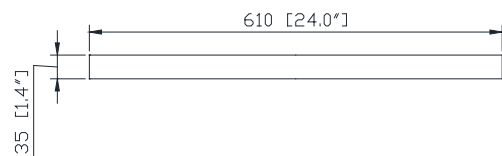

Avanity

HEPBURN-M24-DC

Features

- Solid ash wood frame
- Beveled edge mirror
- Mirror hangs vertically or horizontally
- Wall cleat for easy hanging and leveling

Caractéristiques

- Cadre en bois de frêne massif
- Miroir aux bordures biseautées
- Peut être suspendu à l'horizontale et à la vertical
- Attache en mur comprise pour faciliter la suspension

Colors / Couleurs

- Dark Chocolate / Chocolat noir

Nominal Dimension / Dimension Nominale

- 24W x 1.4D x 32H (inches) | 610 x 35 x 812mm

Product Diagrams / Diagrammes Produit

Front / De devant

Back / Arrière

Side / Côté

Top / Haut