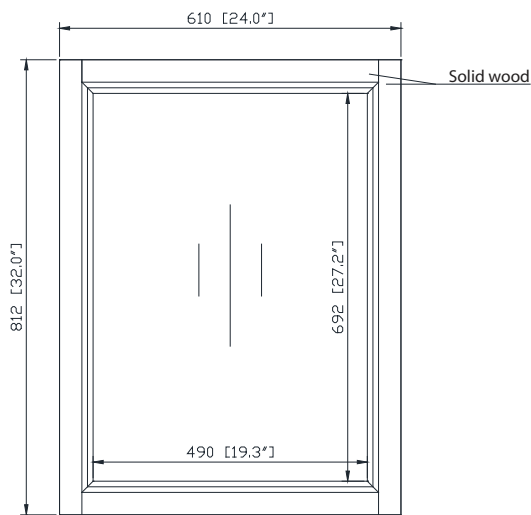

Avanity

HEPBURN-M24-DC

Features

- Solid ash wood frame
- Beveled edge mirror
- Mirror hangs vertically or horizontally
- Wall cleat for easy hanging and leveling

Caractéristiques

- Cadre en bois de frêne massif
- Miroir aux bordures biseautées
- Peut être suspendu à l'horizontale et à la vertical
- Attache en mur comprise pour faciliter la suspension

Colors / Couleurs

- Dark Chocolate / Chocolat noir

Nominal Dimension / Dimension Nominale

- 24W x 1.4D x 32H (inches) | 610 x 35 x 812mm

Product Diagrams / Diagrammes Produit

Front / De devant

Back / Arrière

Side / Côté

Top / Haut