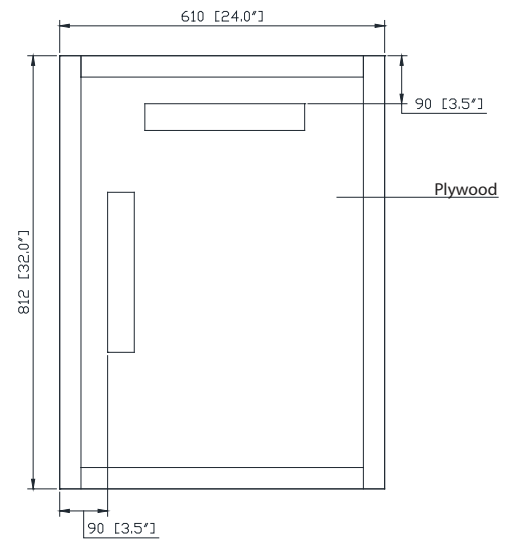

Avanity

HEPBURN-M24-DC

Features

- Solid ash wood frame
- Beveled edge mirror
- Mirror hangs vertically or horizontally
- Wall cleat for easy hanging and leveling

Caractéristiques

- Cadre en bois de frêne massif
- Miroir aux bordures biseautées
- Peut être suspendu à l'horizontale et à la vertical
- Attache en mur comprise pour faciliter la suspension

Colors / Couleurs

- Dark Chocolate / Chocolat noir

Nominal Dimension / Dimension Nominale

- 24W x 1.4D x 32H (inches) | 610 x 35 x 812mm

Product Diagrams / Diagrammes Produit

Front / De devant

Back / Arrière

Side / Côté

Top / Haut