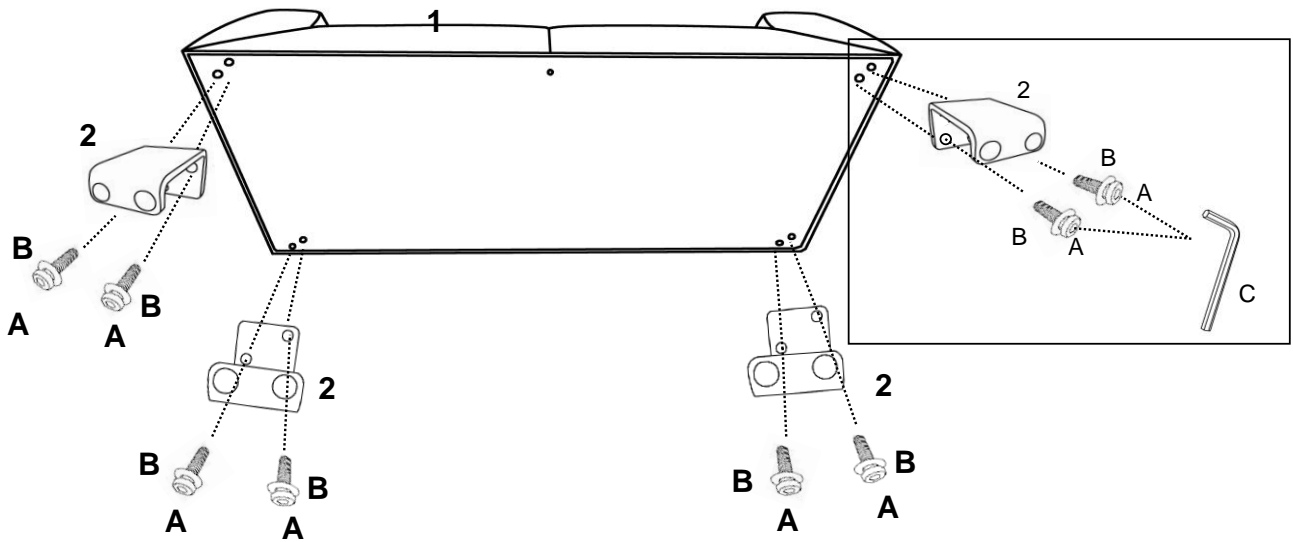

ÉTAPE / STEP 2

ÉTAPE / STEP 3