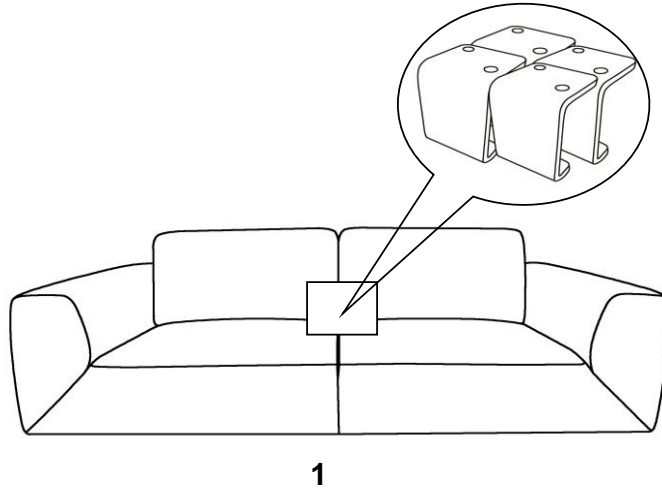

**IDENTIFICATION DES PIÈCES DE MONTAGE**

**HARDWARE IDENTIFICATION**

<b>A</b>		5/16 × 40MM	8MCX 8PCS
<b>B</b>		RONDELLE PLATE FLAT WASHER	8MCX 8PCS
<b>C</b>		CLÉ HEXAGONALE ALLEN KEY	1MC 1PC

ÉTAPE / STEP 1