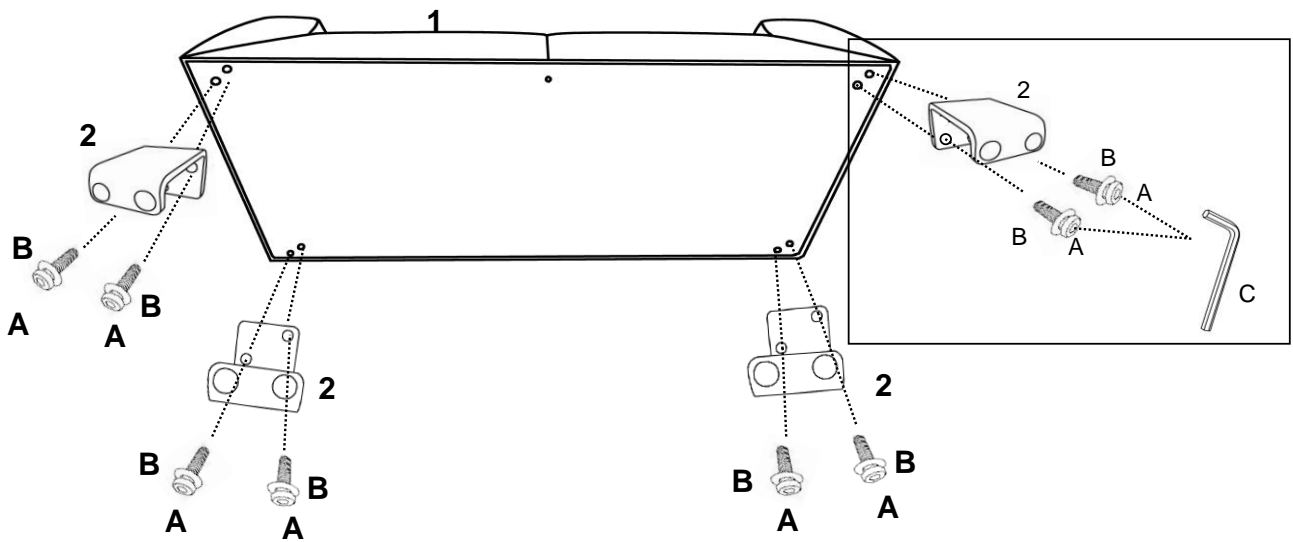

ÉTAPE / STEP 2

ÉTAPE / STEP 3