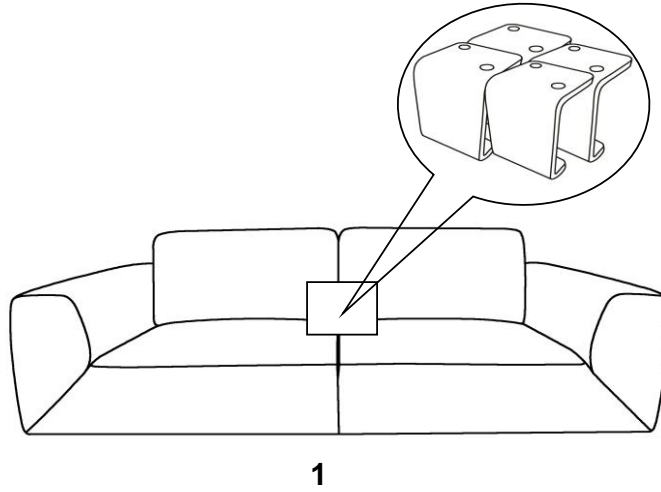

WWW.MONARCHSERVICE.COM

IDENTIFICATION DES PIÈCES

PARTS IDENTIFICATION

1		SOFA SOFA	1MC 1PC
2		PATTE EN MÉTAL METAL LEG	4MCX 4PCS

IDENTIFICATION DES PIÈCES DE MONTAGE

HARDWARE IDENTIFICATION

A		5/16 × 40MM	8MCX 8PCS
B		RONDELLE PLATE FLAT WASHER	8MC 8PCS
C		CLÉ HEXAGONALE ALLEN KEY	1MC 1PC

ÉTAPE / STEP 1

ÉTAPE / STEP 2

ÉTAPE / STEP 3