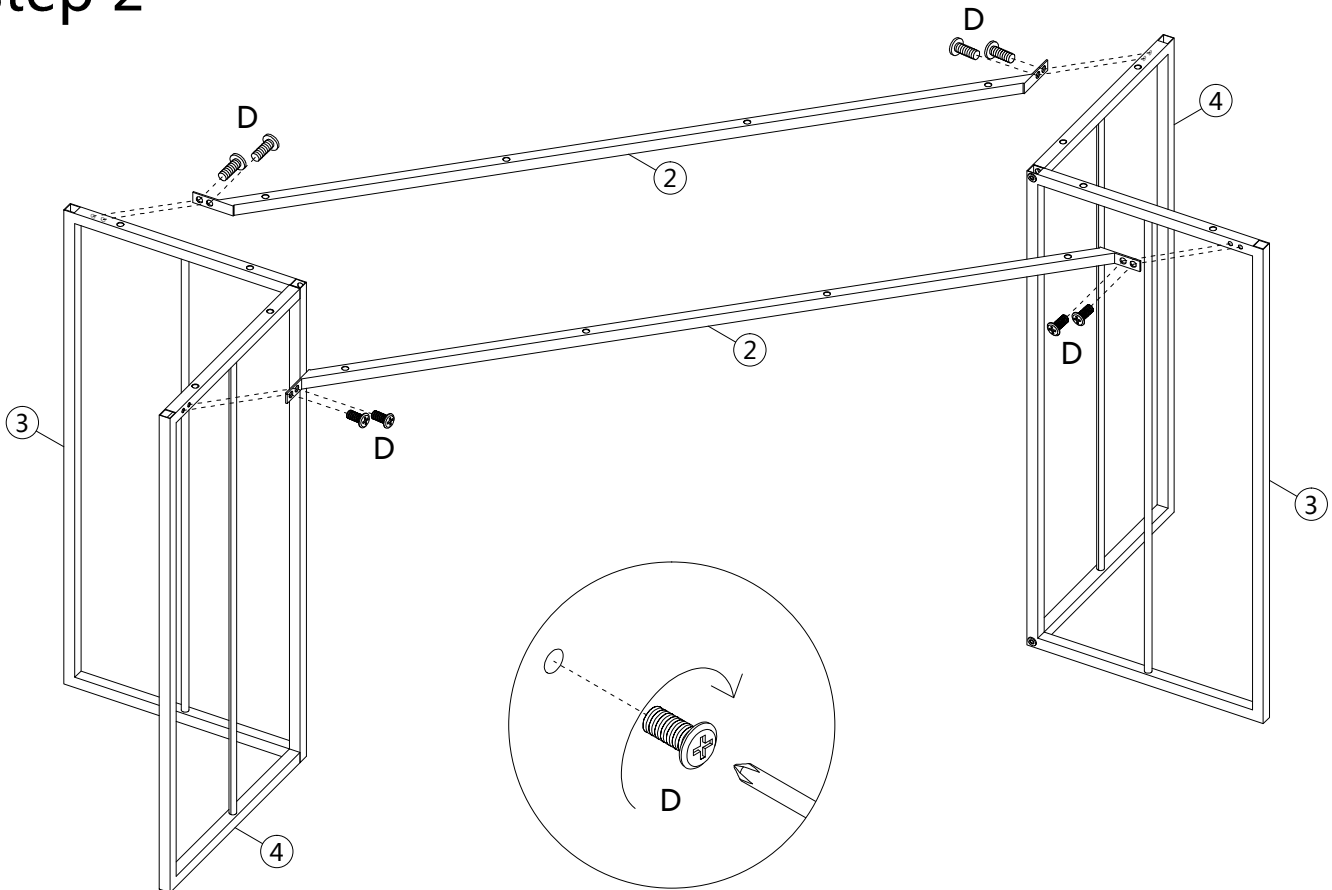

ASSEMBLY INSTRUCTIONS
INSTRUCTIONS D'ASSEMBLAGE

81032.Z.05

COMPUTER DESK-48"/DARK TAUPE/BLACK METAL
BUREAU-48"/TAUPE FONCE/METAL NOIR

SAFDIE & CO.
www.safdieco.com

step 1

x2

step 2

step 3