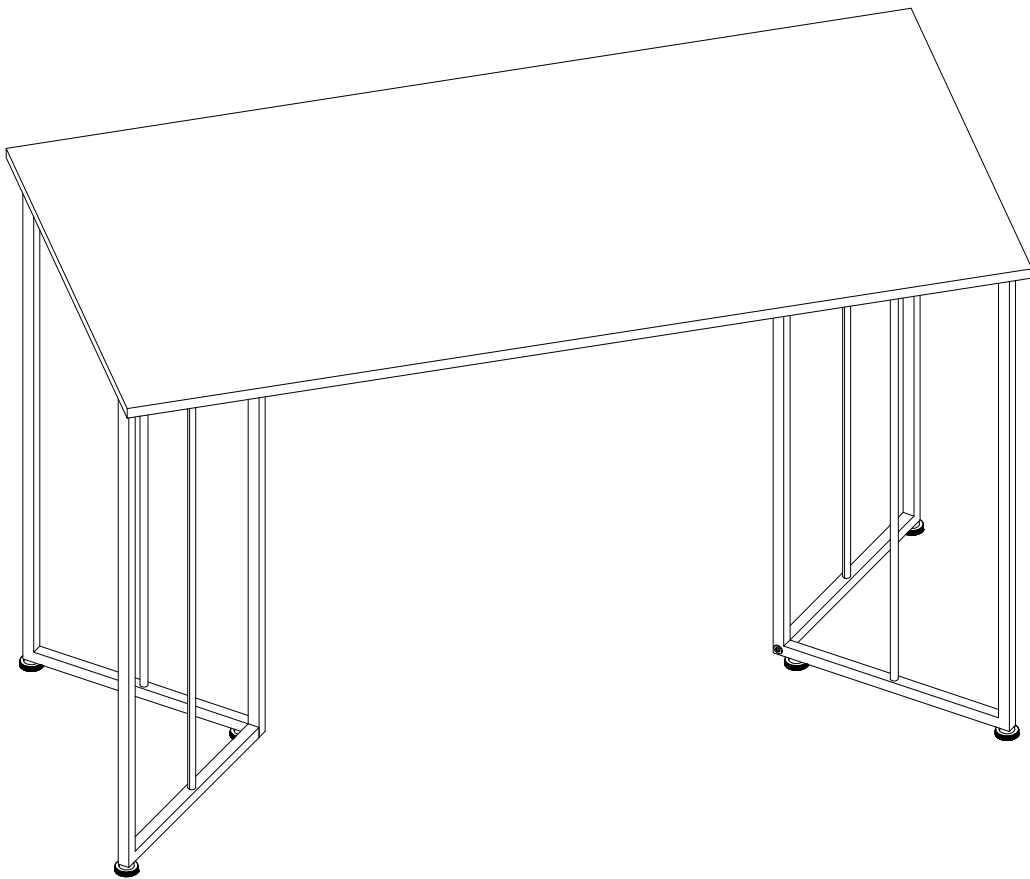

ASSEMBLY INSTRUCTIONS
INSTRUCTIONS D'ASSEMBLAGE

81032.Z.05

COMPUTER DESK-48"/DARK TAUPE/BLACK METAL
BUREAU-48"/TAUPE FONCE/METAL NOIR

SAFDIE & CO.
www.safdieco.com

step 1

x2

step 2

step 3