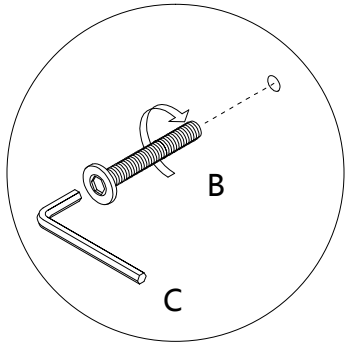

ASSEMBLY INSTRUCTIONS
INSTRUCTIONS D'ASSEMBLAGE

81032.Z.05

COMPUTER DESK-48"/DARK TAUPE/BLACK METAL
BUREAU-48"/TAUPE FONCE/METAL NOIR

SAFDIE & CO.
www.safdieco.com

step 1

x2

step 2

step 3