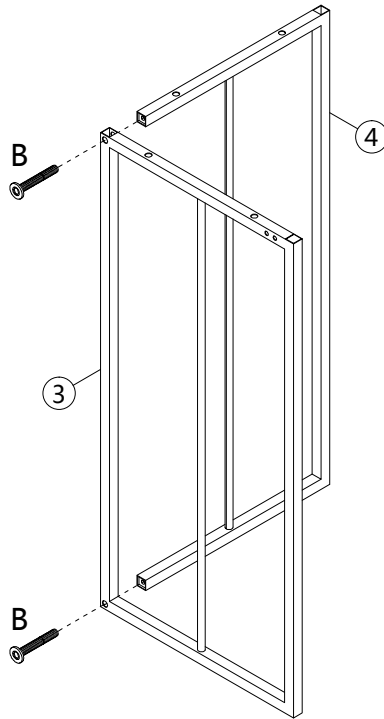

ASSEMBLY INSTRUCTIONS
INSTRUCTIONS D'ASSEMBLAGE

81032.Z.05

COMPUTER DESK-48"/DARK TAUPE/BLACK METAL
BUREAU-48"/TAUPE FONCE/METAL NOIR

SAFDIE & CO.
www.safdieco.com

step 1

x2

step 2

step 3