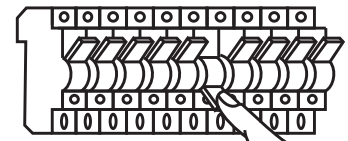

Bulb/ Ampoule:
Max 50W MR16 /
CG (EXN-CG)
(Included/ Inclus)

OFF/ FERME

1 **GROUND WIRE /**
CÂBLE DE MISE À TERRE

2 **INPUT 120V AC / 60Hz /**
INSÉRER 120V AC / 60Hz