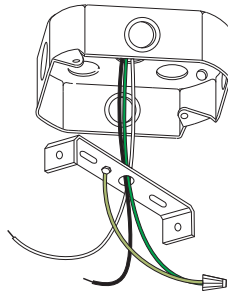

Bulb/ Ampoule:
Max 50W MR16 /
CG (EXN-CG)
(Included/ Inclus)

OFF/ FERME

1 **GROUND WIRE /**
CÂBLE DE MISE À TERRE

2 **INPUT 120V AC / 60Hz /**
INSÉRER 120V AC / 60Hz