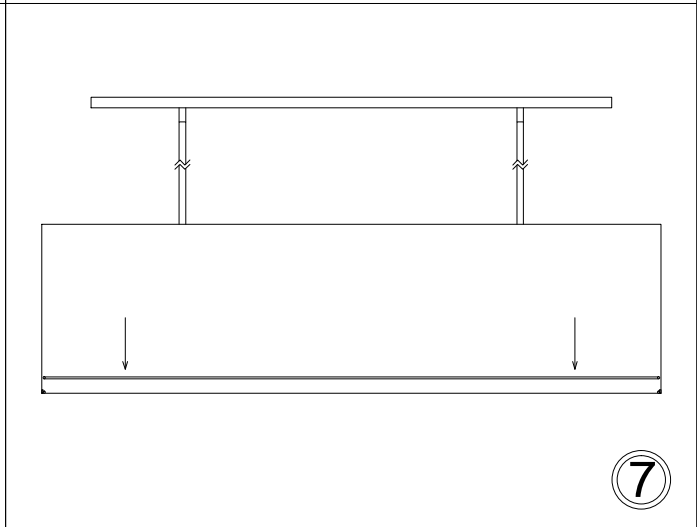

OR-S

1401 Courtney Park Drive East, Mississauga, Ontario, Canada L5T 2E4
Tel: (905) 564-1262 Fax: (905) 564-1299 Email: dainolite@dainolite.ca Web: www.dainolite.ca