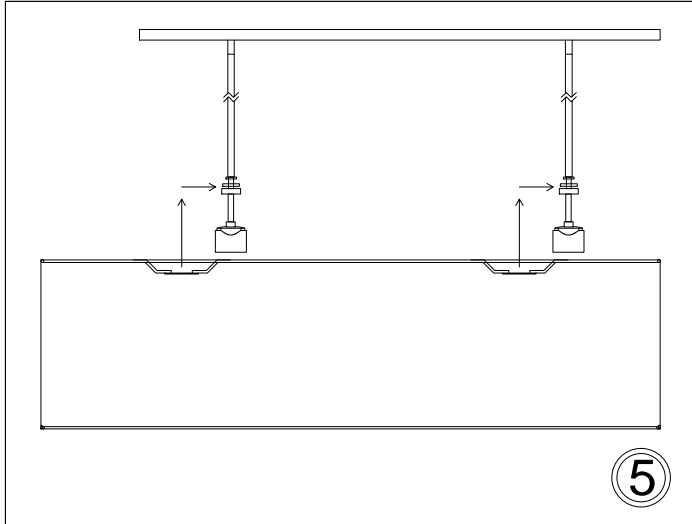

OR-S

1401 Courtney Park Drive East, Mississauga, Ontario, Canada L5T 2E4
Tel: (905) 564-1262 Fax: (905) 564-1299 Email: dainolite@dainolite.ca Web: www.dainolite.ca