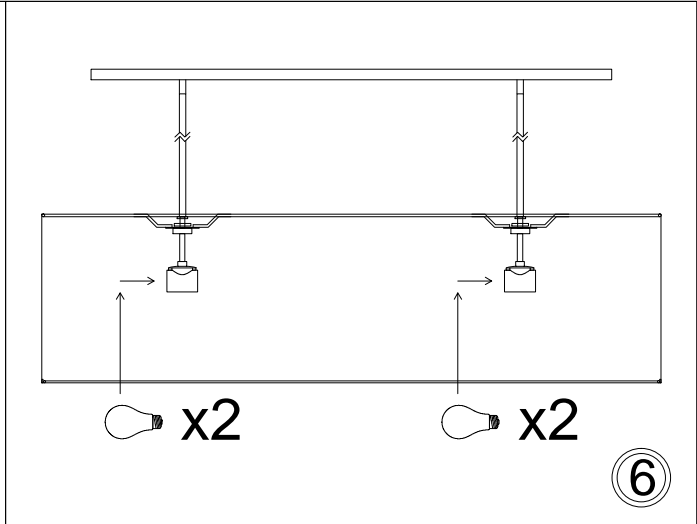

OR-S

1401 Courtney Park Drive East, Mississauga, Ontario, Canada L5T 2E4
Tel: (905) 564-1262 Fax: (905) 564-1299 Email: dainolite@dainolite.ca Web: www.dainolite.ca