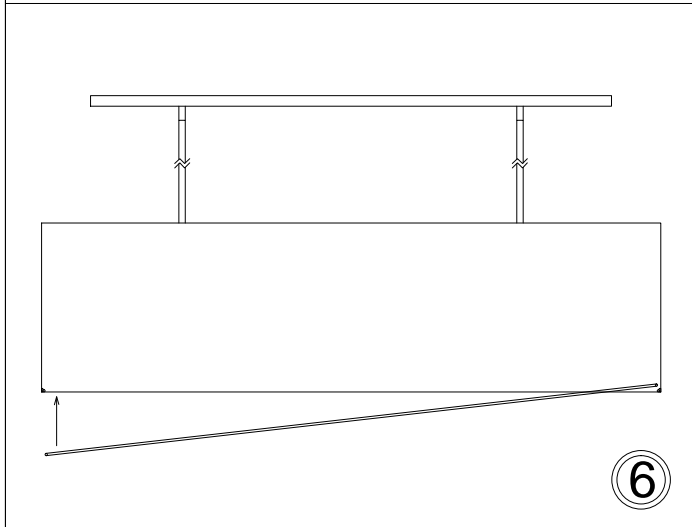

OR-S

1401 Courtney Park Drive East, Mississauga, Ontario, Canada L5T 2E4
Tel: (905) 564-1262 Fax: (905) 564-1299 Email: dainolite@dainolite.ca Web: www.dainolite.ca