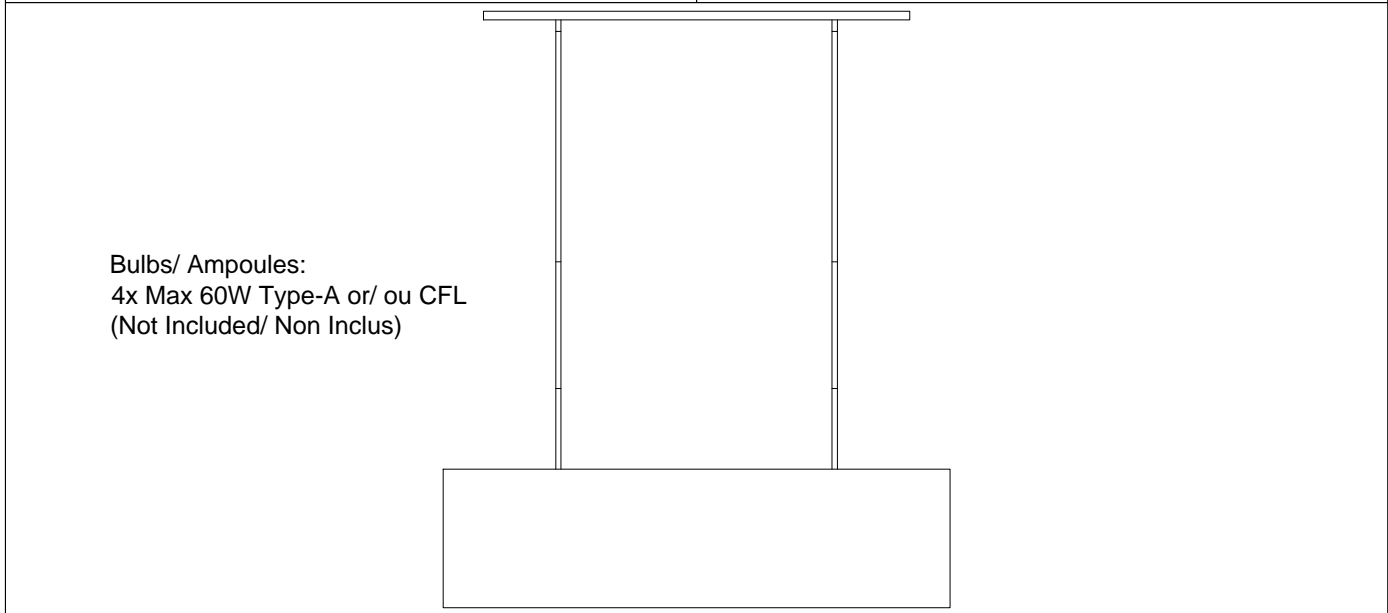

OR-S

1401 Courtney Park Drive East, Mississauga, Ontario, Canada L5T 2E4
Tel: (905) 564-1262 Fax: (905) 564-1299 Email: dainolite@dainolite.ca Web: www.dainolite.ca