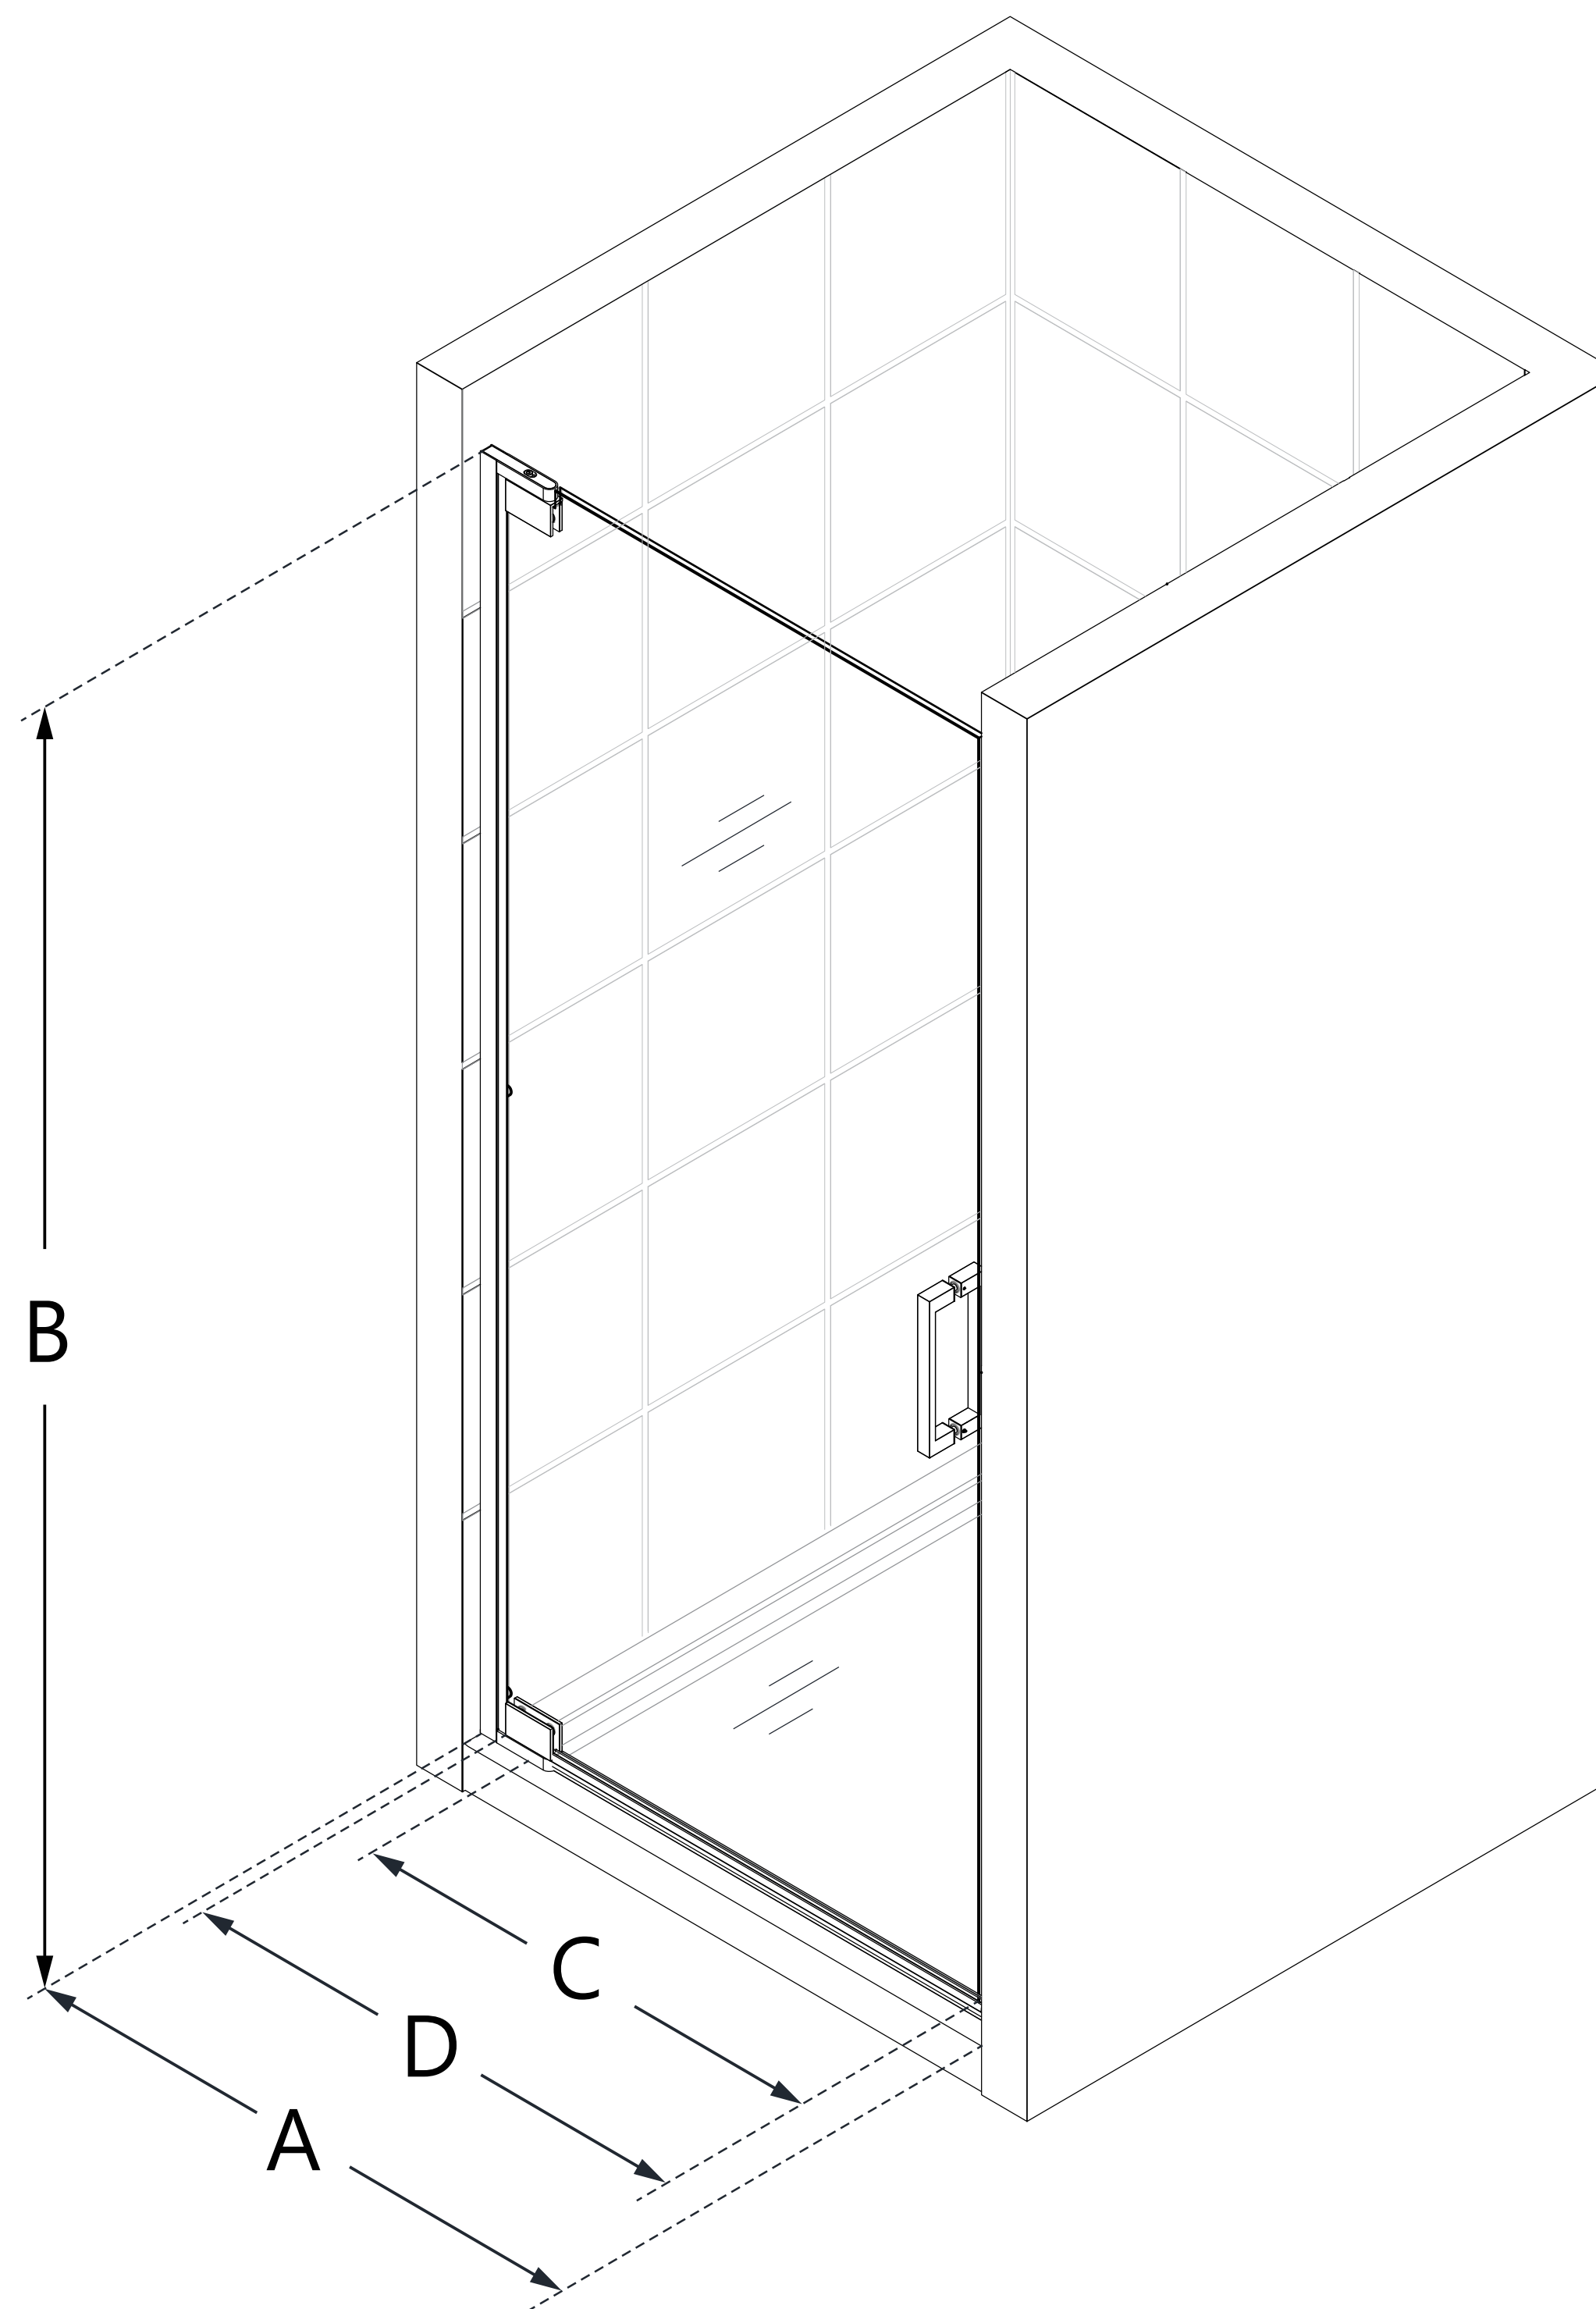

**SHDR-443400  
ELEGANCE PLUS**

**CONFIGURATION  
DIMENSIONS:**

**A: MODEL WIDTH**

**34 in. - 34 1/2 in.**

**B: MODEL HEIGHT**

**72 in.**

**C: ACCESS WIDTH**

**28 7/8 in.**

**C2: ACCESS HEIGHT**

**N/A**

**D: DOOR WIDTH**

**31 1/4 in.**

**E: INLINE PANEL WIDTH**

**MATCHING SHOWER BASE**  
**DLT-1136360**

**BASE OPTIONS**  
**White, Biscuit, Black**

**BASE DRAIN LOCATION**  
**Center**