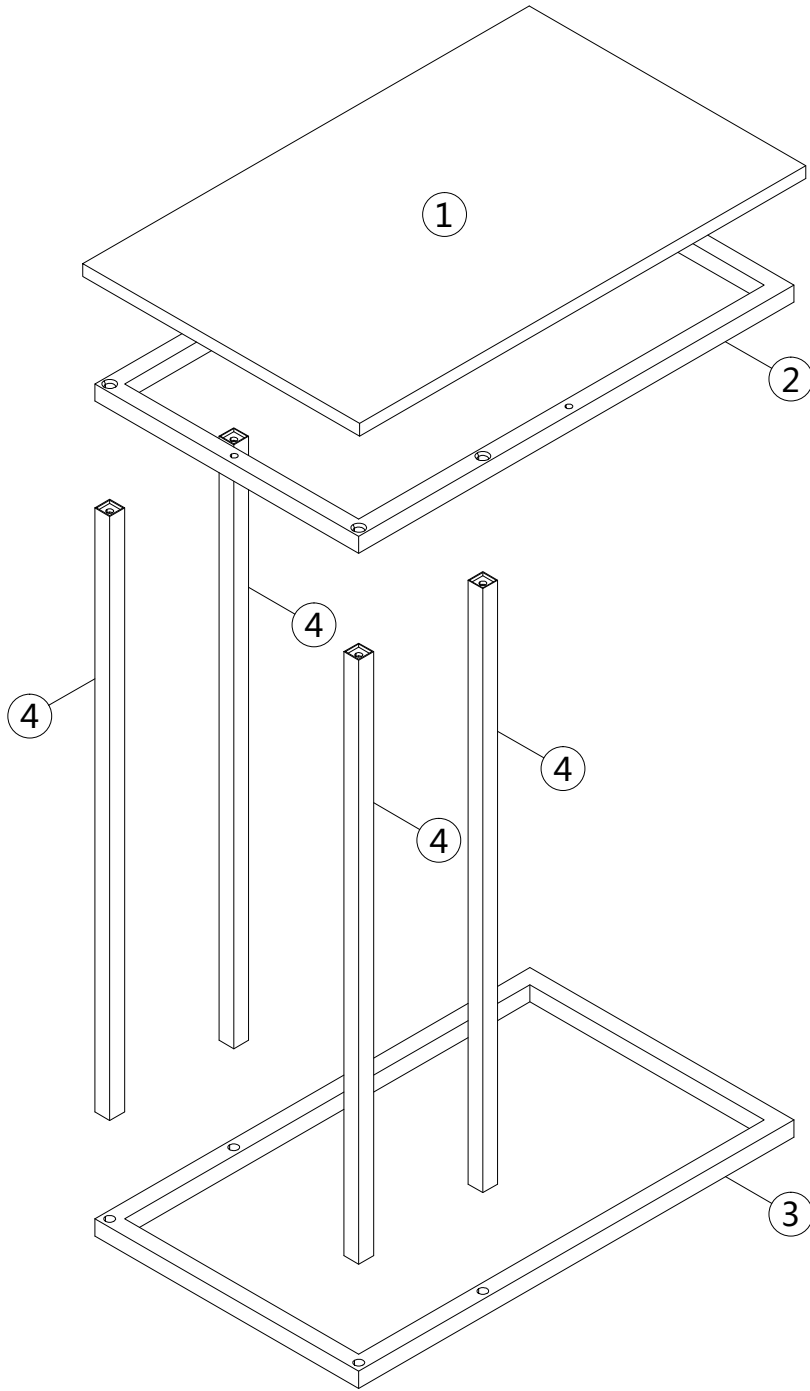

ASSEMBLY INSTRUCTIONS
INSTRUCTIONS D'ASSEMBLAGE

81037.Z.05

ACCENT TABLE 19L C-SHAPED DARK TAUPE BLACK METAL

TABLE D'APPOINT 19L EN FORME DE C TAUPE FONCÉ MÉTAL NOIR

SAFDIE & CO.
www.safdieco.com

6x35mm

A 8PCS

B 1PC

4x25mm

C 4PCS

D 4PCS

 6x35mm	 B	 4x25mm	 D
A 8PCS	B 1PC	C 4PCS	D 4PCS

step 1

step 2

step 3